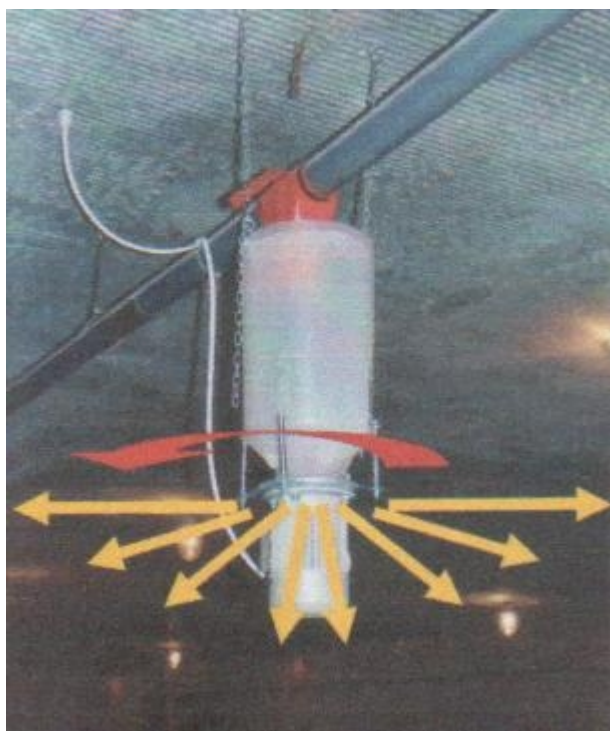

Szórótárcsás etetés mélyalmos jérceneveléshez

A jérceneveléshez kifejlesztett szórótárcsás etetőgép segítségével az állomány egyenletes fejlődése biztosított.

A nagy pontosságú takarmányadagoló mérleg a bevitt takarmány mennyiségét nyilvántartja, szükség esetén korlátozza (brojler szülőpár).