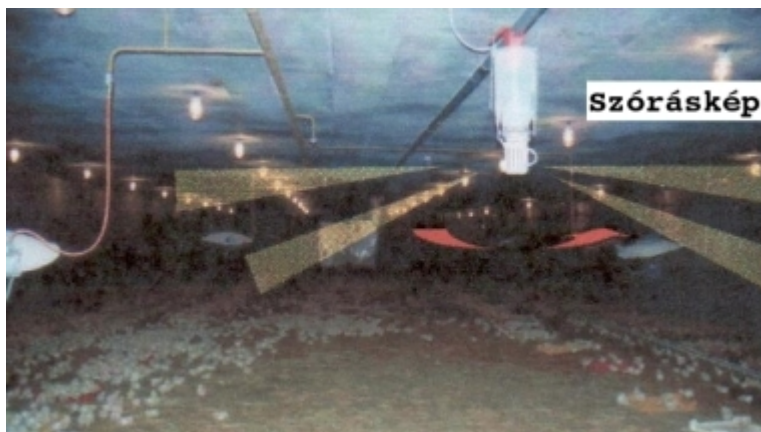

Szórótárcsás etetés mélyalmos jérceneveléshez

A jérceneveléshez kifejlesztett szórótárcsás etetőgép segítségével az állomány egyenletes fejlődése biztosított.

A nagy pontosságú takarmányadagoló mérleg a bevitt takarmány mennyiségét nyilvántartja, szükség esetén korlátozza (brojler szülőpár).