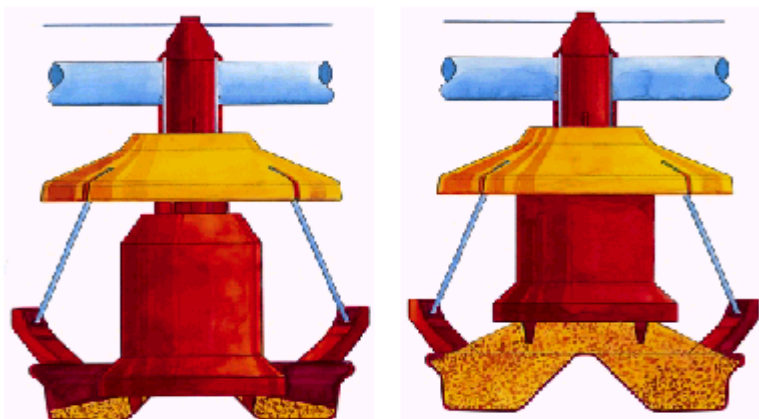

PULYKAETETŐ

SUPERPITO **2000**

SUPERPITO egy új etetőtányér, amit a korszerű pulykanevelés követelményeinek megfelelően alakítottak ki.

Az elmúlt 10 év alatt a pulykák tömege 20%-al megnövekedett, az etetésükhöz ezért egy minden igényt kielégítő, speciálisan kialakított etetőtál szükséges.

SUPERPITO követi a pulyka növekedését. Az etetőberendezés két különböző méretű tállal szerelhető, függően attól, hogy milyen növekedési periódusban van az állomány. A tányérok cserélhetők és könnyen tisztíthatók. Egy-egy etetőtál 55-65 pulyka takarmányozására alkalmas.

SUPERPITO hatékony és gazdaságos. Az etetővonalak az állatok növekedésének ütemében fokozatosan emelhetők a mennyezeten levő csigák segítségével. A takarmányszint központi vezérlőberendezéssel beállítható, a takarmányozás folyamata ellenőrizhető. Az etetőrendszer egyszerű és megbízható működése csekély munkaerő ráfordítást igényel.

Műszaki adatok:

az előnevelő tányér átmérője:	35,4 cm
peremmagassága:	7,2 cm
az utónevelő tányér átmérője:	50 cm
peremmagassága:	16 cm

Takarmányszállító rendszer:

Típusa:	Spiraline 45
A szállítócső külső átmérője:	45 mm
Töltőgarat:	70 kg
Hajtómotor teljesítménye:	0,37 kW