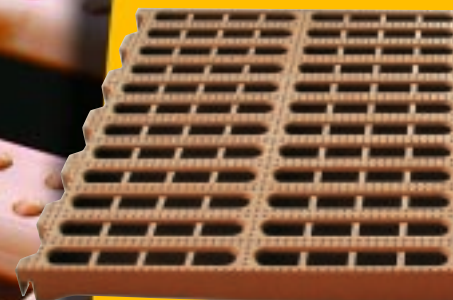

 **ariès**

 **orion**

aries

Aries ed Orion sono i due posatoi SKA costruiti in puro polipropilene, facili da lavare, molto resistenti al calpestio, agli sbalzi termici e agli agenti chimici.

La loro struttura autoportante richiede supporti solo ogni 90 cm, costituiti da un piatto di acciaio verticale che rimane sempre pulito. Le operazioni di montaggio / smontaggio sono estremamente semplici e rapide.

Aries è famoso per le sue straordinarie caratteristiche:

- Superficie anti-sdrucciolo
- Ottima possibilità d'appollaiamento
- Alta capacità d'aggrappamento: gli artigli delle zampe avvolgono in modo naturale la struttura del posatoio
- Stabile camminata in direzione trasversale, assicurata dalla presenza di tre traversine su ogni asola del posatoio
- Superficie altamente igienica: la pollina passa con facilità attraverso i fori, evitando depositi.

Orion è il prodotto ideale per capannoni a tutto posatoio, dove ci sia la necessità di svezzare e di garantire un'ottima fertilità.

Nella superficie di ogni pannello sono presenti 600 fori quadrati 21.5 x 21.5mm con un affossamento di 1mm al centro, che crea un andamento ondulato della superficie in direzione del nido.

- Surface antidérapante
- Capacité maximum de perchage
- Excellente possibilité d'accrochage : les griffes des animaux enroulent naturellement la structure ergonomique du caillebotis
- Le déplacement des volailles, dans le sens longitudinal, est assuré par la présence de petites traverses latérales sur chaque trou du caillebotis
- Surface hautement hygiénique : la structure laisse passer facilement la fiente sans qu'elle ne reste attachée.