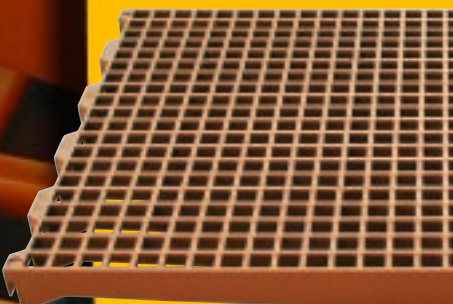

 **ariès**

 **orion**

aries

Aries ed Orion sono i due posatoi SKA costruiti in puro polipropilene, facili da lavare, molto resistenti al calpestio, agli sbalzi termici e agli agenti chimici.

La loro struttura autoportante richiede supporti solo ogni 90 cm, costituiti da un piatto di acciaio verticale che rimane sempre pulito. Le operazioni di montaggio / smontaggio sono estremamente semplici e rapide.

Aries è famoso per le sue straordinarie caratteristiche:

- Superficie anti-sdrucciolo
- Ottima possibilità d'appollaiamento
- Alta capacità d'aggrappamento: gli artigli delle zampe avvolgono in modo naturale la struttura del posatoio
- Stabile camminata in direzione trasversale, assicurata dalla presenza di tre traversine su ogni asola del posatoio
- Superficie altamente igienica: la pollina passa con facilità attraverso i fori, evitando depositi.

Orion è il prodotto ideale per capannoni a tutto posatoio, dove ci sia la necessità di svezzare e di garantire un'ottima fertilità.

Nella superficie di ogni pannello sono presenti 600 fori quadrati 21.5 x 21.5mm con un affossamento di 1mm al centro, che crea un andamento ondulato della superficie in direzione del nido.

- Surface antidérapante
- Capacité maximum de perchage
- Excellente possibilité d'accrochage : les griffes des animaux enroulent naturellement la structure ergonomique du caillebotis
- Le déplacement des volailles, dans le sens longitudinal, est assuré par la présence de petites traverses latérales sur chaque trou du caillebotis
- Surface hautement hygiénique : la structure laisse passer facilement la fiente sans qu'elle ne reste attachée.