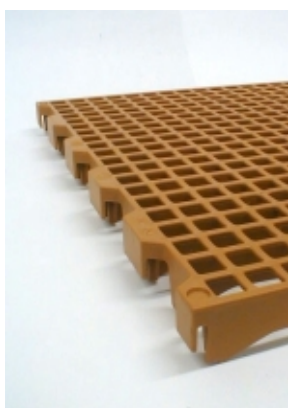

Experience and innovation
since 1954

ORION

Orion è il posatoio ideale per capannoni a tutto posatoio, dove ci sia la necessità di svezzare e di garantire un'ottima fertilità.

Nella superficie sono presenti 600 fori quadrati 21.5x21.5mm con un affossamento di 1mm al centro, che crea un andamento ondulato della superficie in direzione del nido.

Caratteristiche:

- Buona aggrappabilità, quindi ottimo per i riproduttori.
- Aspetto ergonomico della superficie che evita danneggiamenti alle zampe.
- Struttura autoportante: vi è una travatura alta 50mm
- Montaggio/Smontaggio rapido e veloce, non si hanno bisogno di viti.
- Facile da pulire.
- Materiale: Polipropilene stabilizzato ai raggi UV
- Dimensioni: 900x600x50mm
- Ridotto volume di trasporto: in un container di 30 m³ ci stanno ben 1676 posatoi.

Orion est le reposoir idéal pour les hangars complètement équipés de reposoirs là où il y a la nécessité de sevrer et de garantir une fertilité optimale.

Sur la superficie, 600 trous carrés de 21.5x21.5mm sont présents avec un affaissement de 1mm au centre, ceci crée une allure ondulée de la superficie en direction du nid.

Caractéristiques

- Bon cramponnement, donc optimal pour les reproducteurs.
- Aspect ergonomique de la superficie qui évite l'endommagement des pattes.
- Structure auto-portante : il y a un poutrage d'une hauteur de 50 mm.
- Montage / démontage rapide et bref, on a pas besoin de vis.
- Facile à nettoyer.
- Matériel : Polypropylène stabilisé aux rayons UV.
- Dimensions : 900x600x50 mm
- Volume réduit de transport : un container de 30 m³ contient 1676 reposoirs.