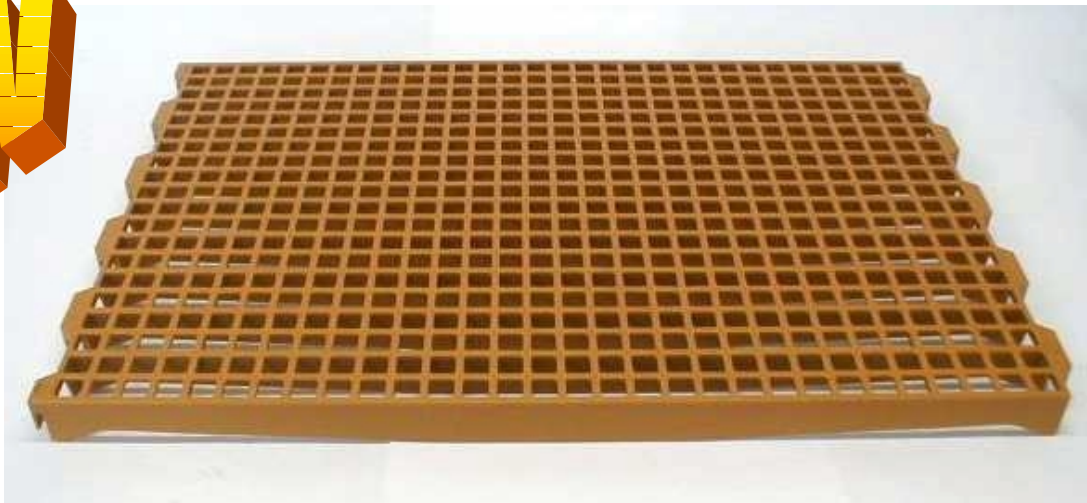

Experience and innovation
since 1954

ORION

Orion è il posatoio ideale per capannoni a tutto posatoio, dove ci sia la necessità di svezzare e di garantire un'ottima fertilità.

Nella superficie sono presenti 600 fori quadrati 21.5x21.5mm con un affossamento di 1mm al centro, che crea un andamento ondulato della superficie in direzione del nido.

Caratteristiche:

- Buona aggrappabilità, quindi ottimo per i riproduttori.
- Aspetto ergonomico della superficie che evita danneggiamenti alle zampe.
- Struttura autoportante: vi è una travatura alta 50mm
- Montaggio/Smontaggio rapido e veloce, non si hanno bisogno di viti.
- Facile da pulire.
- Materiale: Polipropilene stabilizzato ai raggi UV
- Dimensioni: 900x600x50mm
- Ridotto volume di trasporto: in un container di 30 m³ ci stanno ben 1676 posatoi.

Orion est le reposoir idéal pour les hangars complètement équipés de reposoirs là où il y a la nécessité de sevrer et de garantir une fertilité optimale.

Sur la superficie, 600 trous carrés de 21.5x21.5mm sont présents avec un affaissement de 1mm au centre, ceci crée une allure ondulée de la superficie en direction du nid.

Orion is the ideal solution for sheds that are meant to be completely equipped with slats, to help wean the poultry and ensure excellent fertility when they come of age.

Its surface features 600 21.5 mm x 21.5 mm square holes that are 1 mm in height, forming a corrugated surface towards the nest.